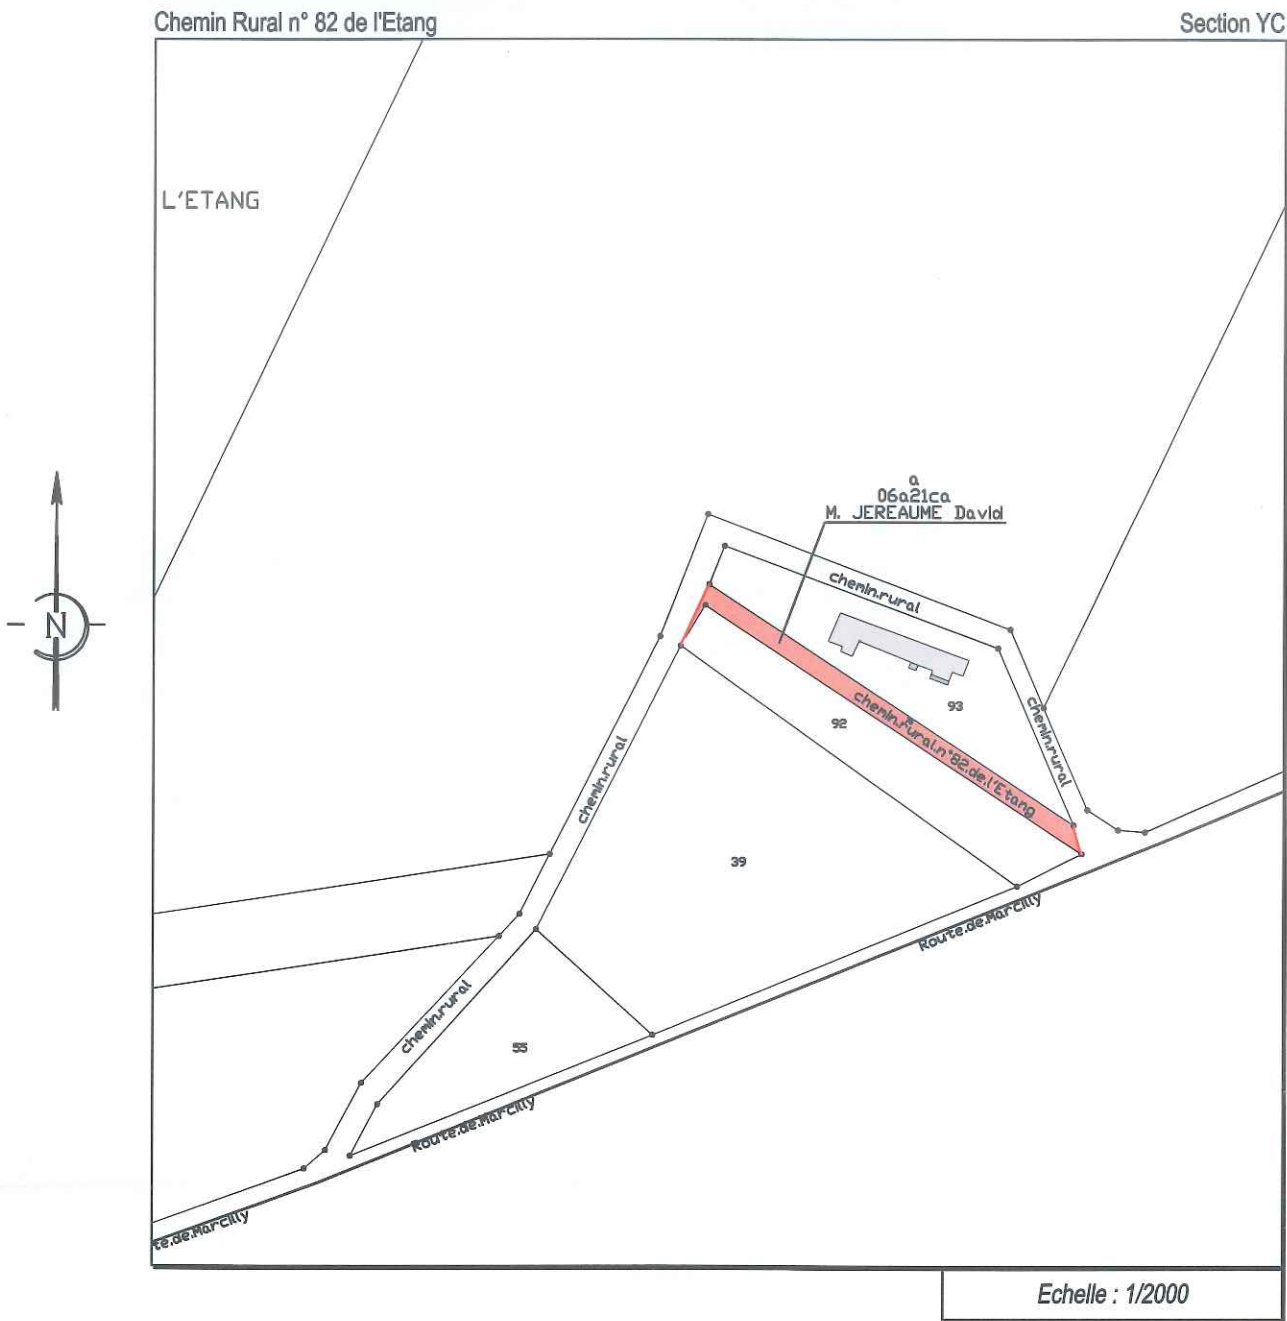

PLAN PARCELLAIRE

45170 CHILLEURS AUX BOIS

Etabli le 26 octobre 2020

Echelle : 1/2000

GEOMEXPERT s.a.

Société de Géomètres Experts au capital de 672 870 euros

R.C.S Montargis 323 253 609

Ordre des Géomètres Experts n° 2006 B4 00002